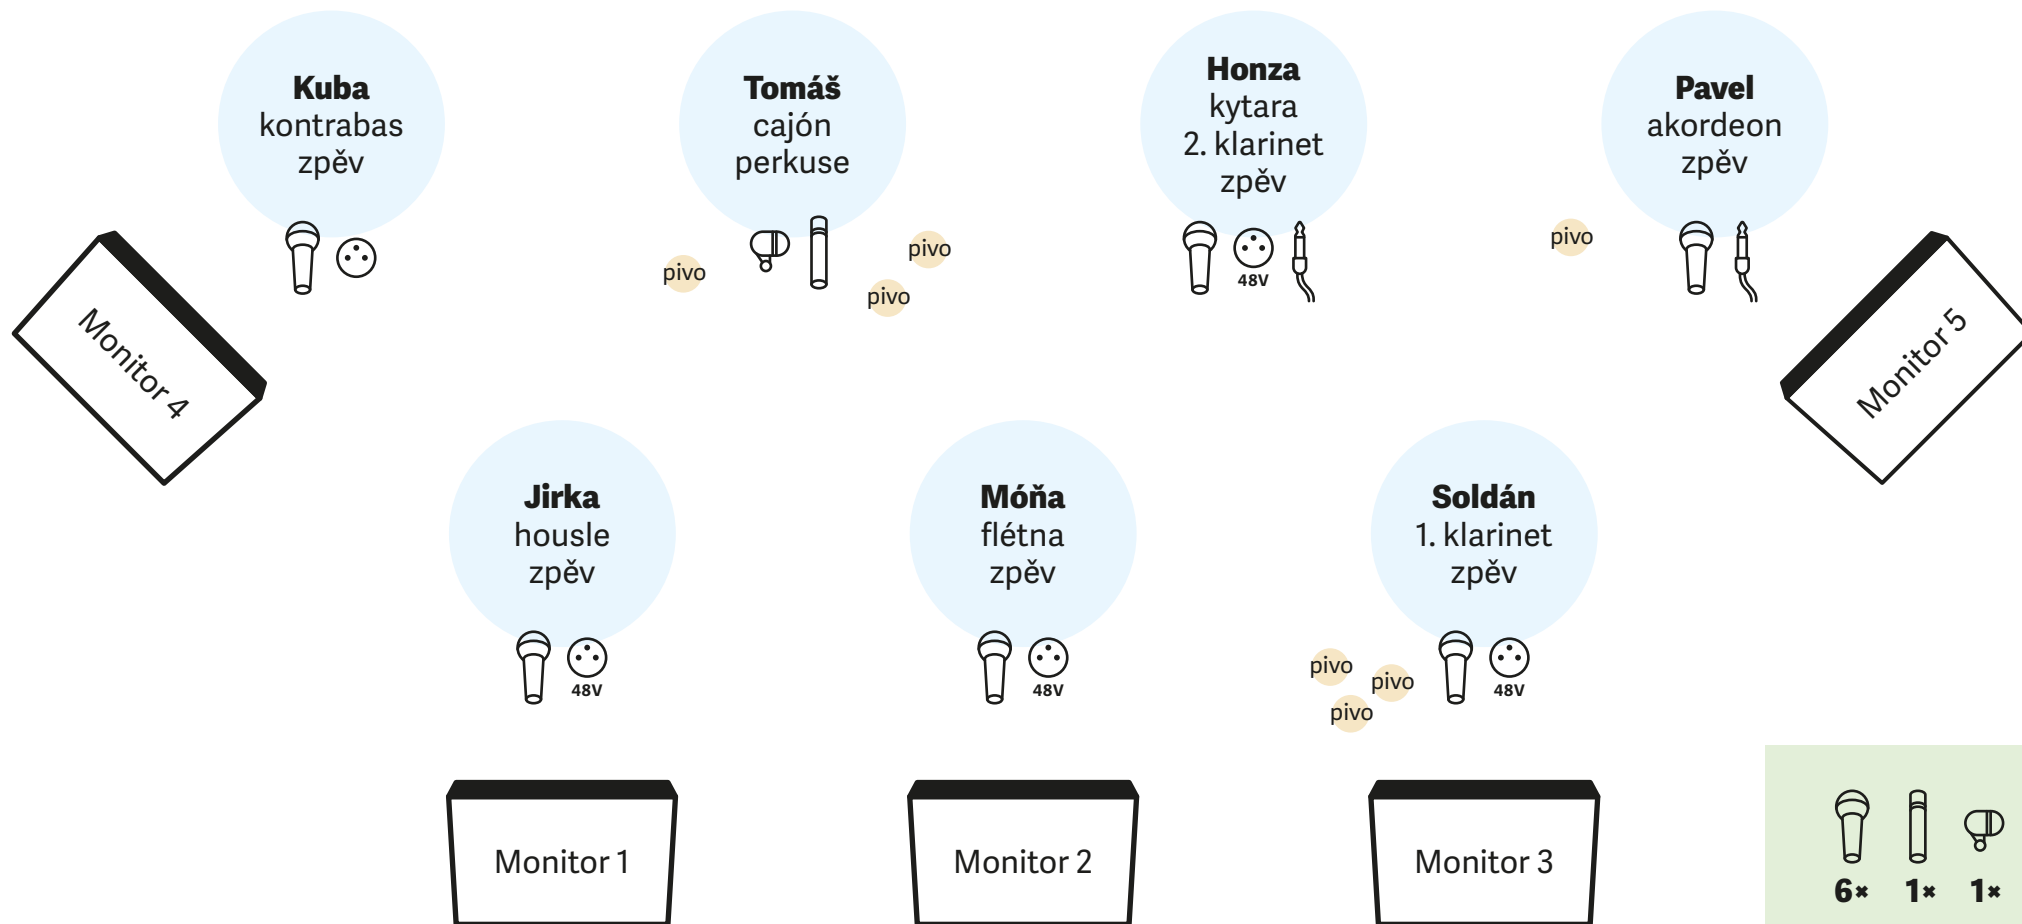

Rajtaraj / stage plan 2022

publikum & zvukař

6*	1*	1*
4*	1*	2*
15 inputs		
5 aux		